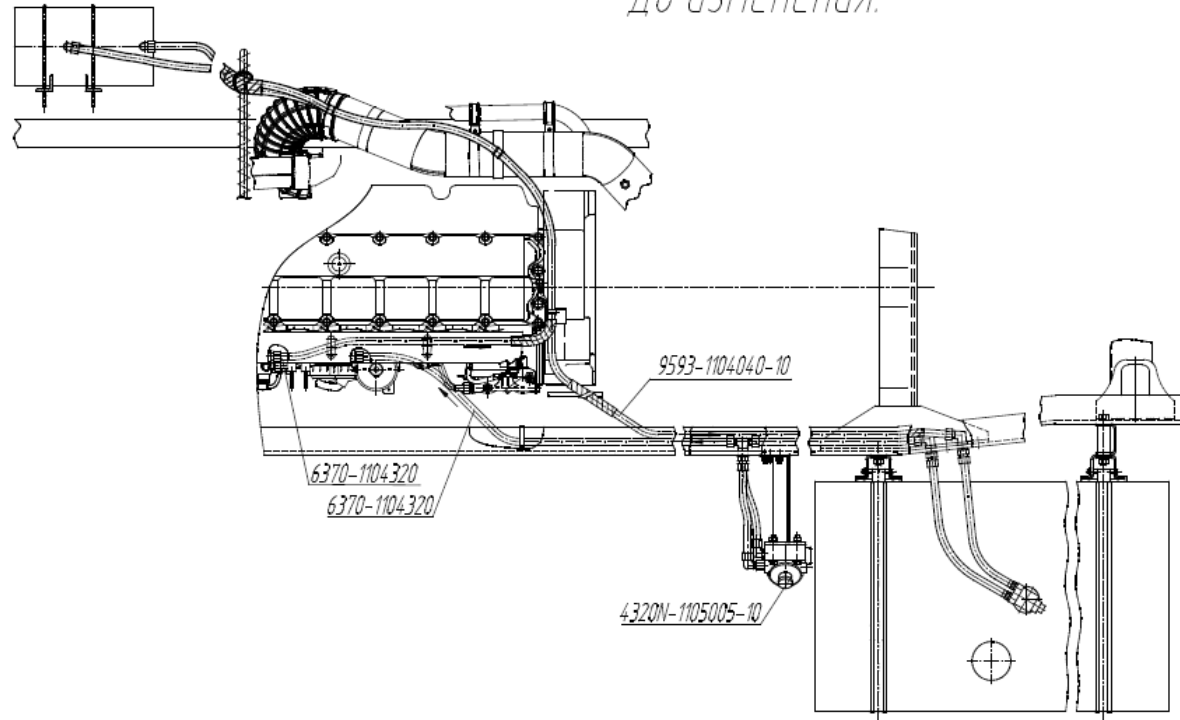

Лист 2
Таблица 1

Номер изделия (шасси автомобиля), выпущенного с изменением	Дата выпуска, с которой начался выпуск измененного изделия	Модель автомобилей, на которые распространяется данное изменение	Дата внедрения	Номер (распоряжение главного технолога) на внедрение	№ 600 2023г.
		Урал-9593	С 22.05.23г.	РГТ №1173 от 17.05.23г.	

Таблица 2

Наименование агрегата и детали	№ детали до изменения	Количество	№ детали после изменения	Количество	Условия взаимозаменяемости
Установка системы питания топливом на автомобиле	9593-1100011	1	9593-1100011	1	Не сохраняется
1) Установка фильтра грубой очистки топлива	1) 4320N-1105005-10	1	1) 9593-1105005-10	1	
Установка фильтра грубой очистки топлива	поз.1 4320Я6-1105005	1	поз.1 4320Б-1105005	1	
Кронштейн	поз.3 4320N-1105150	1	поз.3 4320N-1105150	1	
Болт М14х1,5	поз.7 330009 П29	2	поз.7 330009 П29	2	
Болт 12х1,25	поз.8 201566 П29	1	поз.8 201566 П29	1	
Гайка М14х1,5	поз.11 251648 П29	2	поз.11 251648 П29	2	
Гайка М12х1,25	поз.12 251647 П29	2	поз.12 251647 П29	2	
2) Трубка в сборе	9593-1104040-10	1	-		
3) Установка угольников бачка подогревателя	6370-1104350	1	-		
Установка топливопроводов на двигателе	9593-1100005	1	9593-1100005	1	
Трубка в сборе	поз.1 6370-1104320	1	поз.1 6370-1104320	1	
Трубка в сборе	поз.2 6370-1104320	1	поз.2 63704В-1104320	1	
Хомут	поз.3 АИ-3506910-01	1	поз.3 АИ-3506900-01	1	
Должность Ф.И.О Подпись Дата	В составе силового агрегата ЯМЗ-653 заменен фильтр грубой очистки топлива и изменена траса топливопроводов				Лист Всего листов
					2 3

Графическое изображение изменений
Установка системы питания топливом на автомобиле 9593-1100011

До изменения:

После изменения: